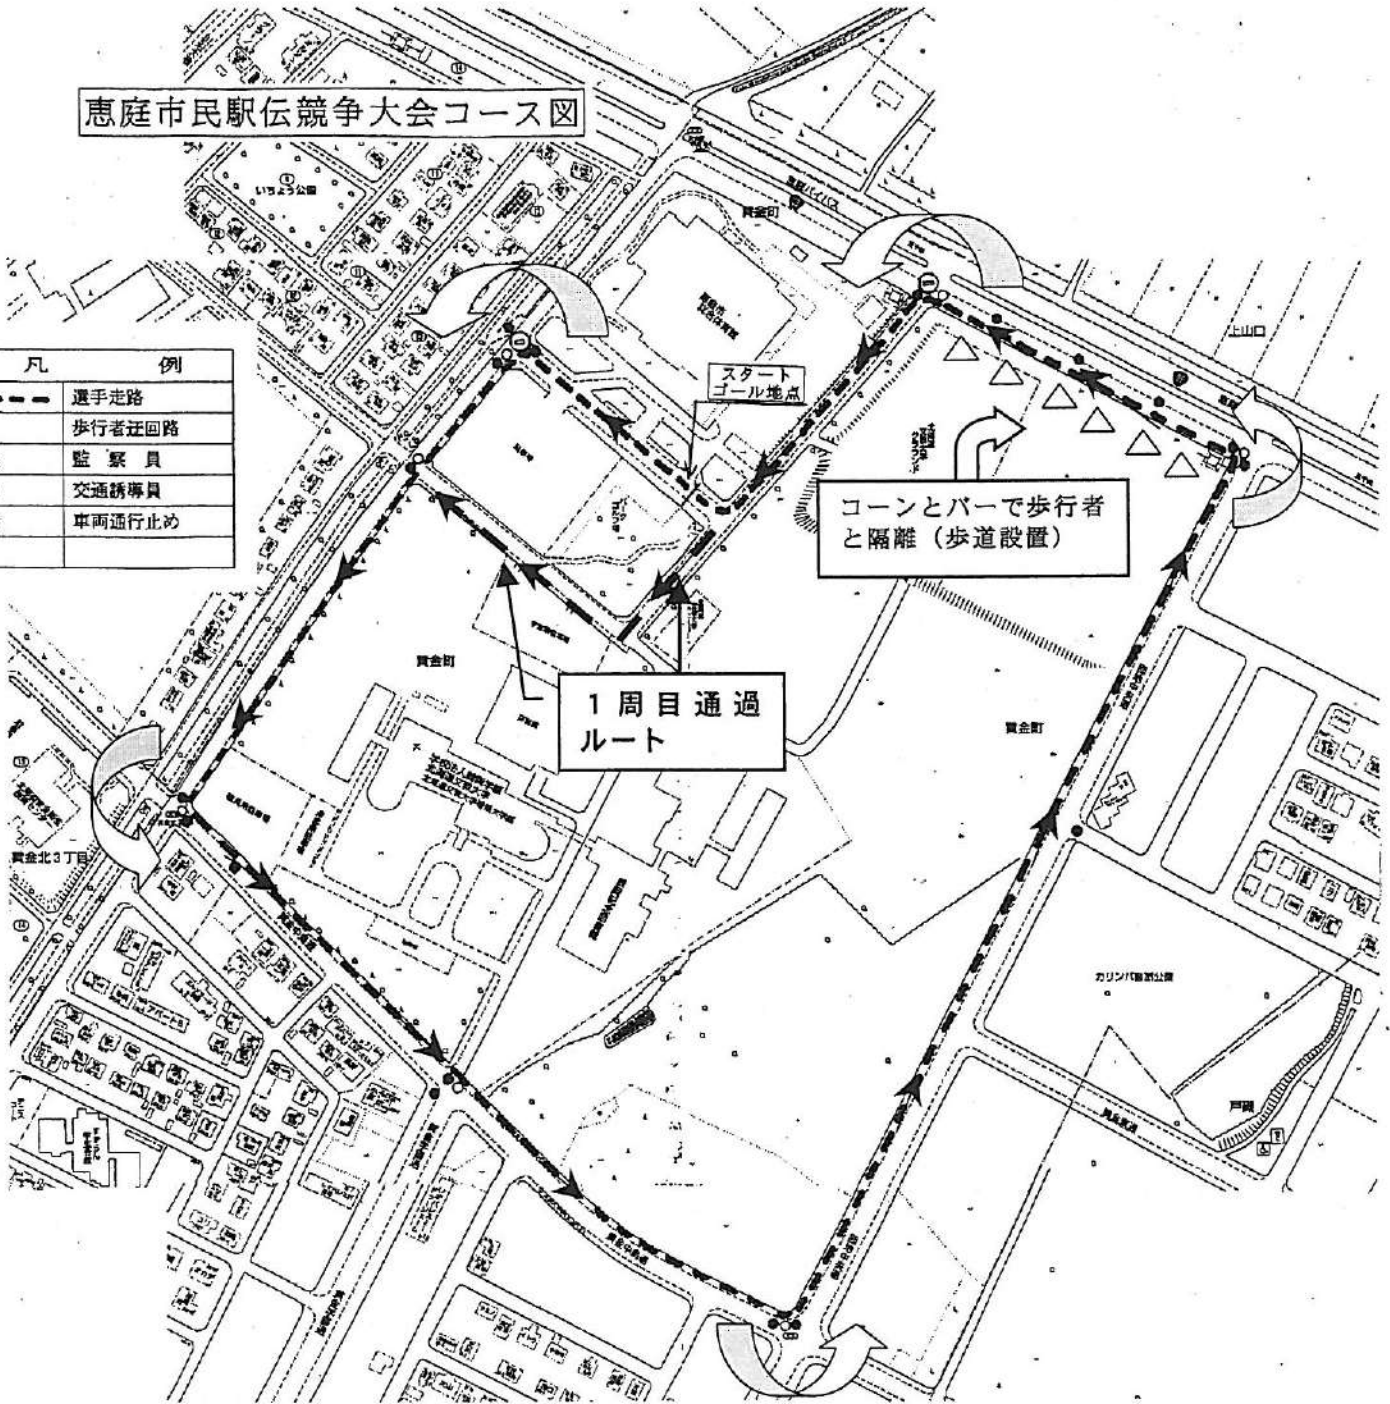

恵庭市民駅伝競争大会コース図

凡	例
---	選手走路
---	歩行者迂回路
○	監察員
●	交通誘導員
⊖	車両通行止め

コーンとバーで歩行者と隔離（歩道設置）

1周目通過ルート

スタート
ゴール地点

買合町

買合町

カリンバ園芸公園

上山口

買合北3丁目